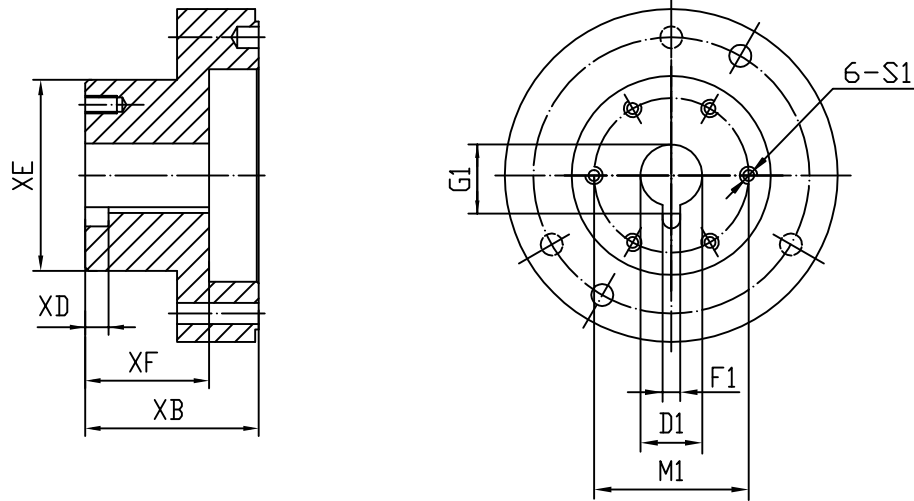

**DIMENSIONS**  
 YLB THREE PHASE INDUCTION MOTORS  
 DRIVE COUPLINGS FOR FRAMES 132 THRU 355 IP23

PRINT: XD1-001

SHEET: 1 OF 1

Frame	Coupling Number	D1	F1	G1	M1	S1	XB	XD	XE	XF
132	255029	20	6	22.8	35	M8	52	9	60	34
160	255008	28	8	31.3	70	M8	75	10	90	53
180	255008	28	8	31.3	70	M8	75	10	90	53
	255009	32	10	35.3	70	M8	75	10	90	53
200	255001	36	10	39.3	80	M10	98	10	108	70
250	255002	45	14	48.8	104	M10	110	15	130	80
280	255007	50	14	53.8	110	M10	124	15	140	94
	255079	60	18	64.4	110	M10	124	15	140	94
315	255024	60	18	64.4	130	M12	124	15	170	88
	255065	60	18	64.4	110	M10	124	15	170	88
355	255027	65	18	69.4	130	M12	140	15	170	100
	255071	70	20	74.9	140	M10	140	15	170	100
	255075	60	18	64.4	130	M12	140	15	170	100