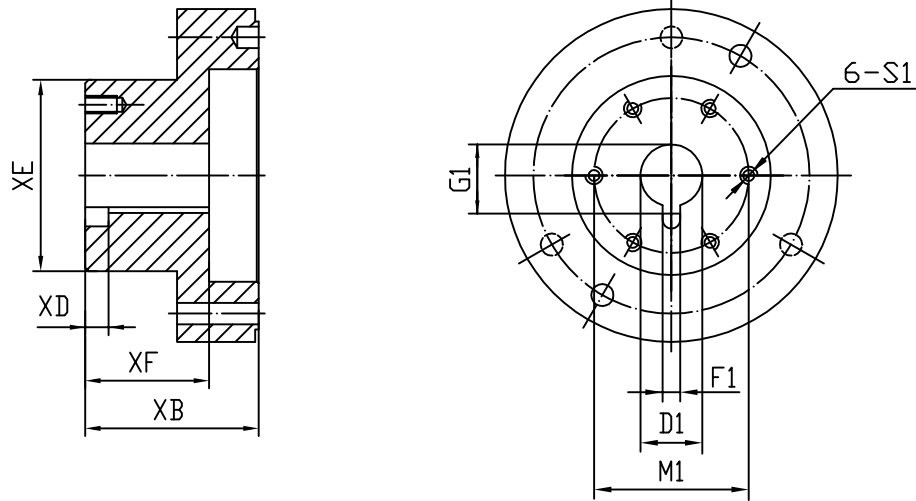

DIMENSIONS
YLB THREE PHASE INDUCTION MOTORS
DRIVE COUPLINGS FOR FRAMES 132 THRU 355 IP54 IP55

PRINT: **XD1-002**

SHEET: **1 OF 1**

Frame	Coupling Number	D1	F1	G1	M1	S1	XB	XD	XE	XF
132	255029	20	6	22.8	35	M8	52	9	60	34
160	255015	28	8	31.3	70	M8	75	10	90	53
180	255015	28	8	31.3	70	M8	75	10	90	53
	255016	32	10	35.3	70	M8	75	10	90	53
200	255014	36	10	39.3	80	M10	98	10	108	70
250	255013	45	14	48.8	104	M10	110	15	130	80
280	255017	50	14	53.8	110	M10	124	15	140	94
	255019	60	18	64.4	110	M10	124	15	140	94
315	255026	60	18	64.4	130	M12	124	15	170	88
	255070	60	18	64.4	110	M10	124	15	170	88
355	2550XX	65	18	69.4	130	M12	160	15	195	120
	255028	70	20	74.9	140	M10	160	15	195	120
	255053	60	18	64.4	130	M12	160	15	195	120