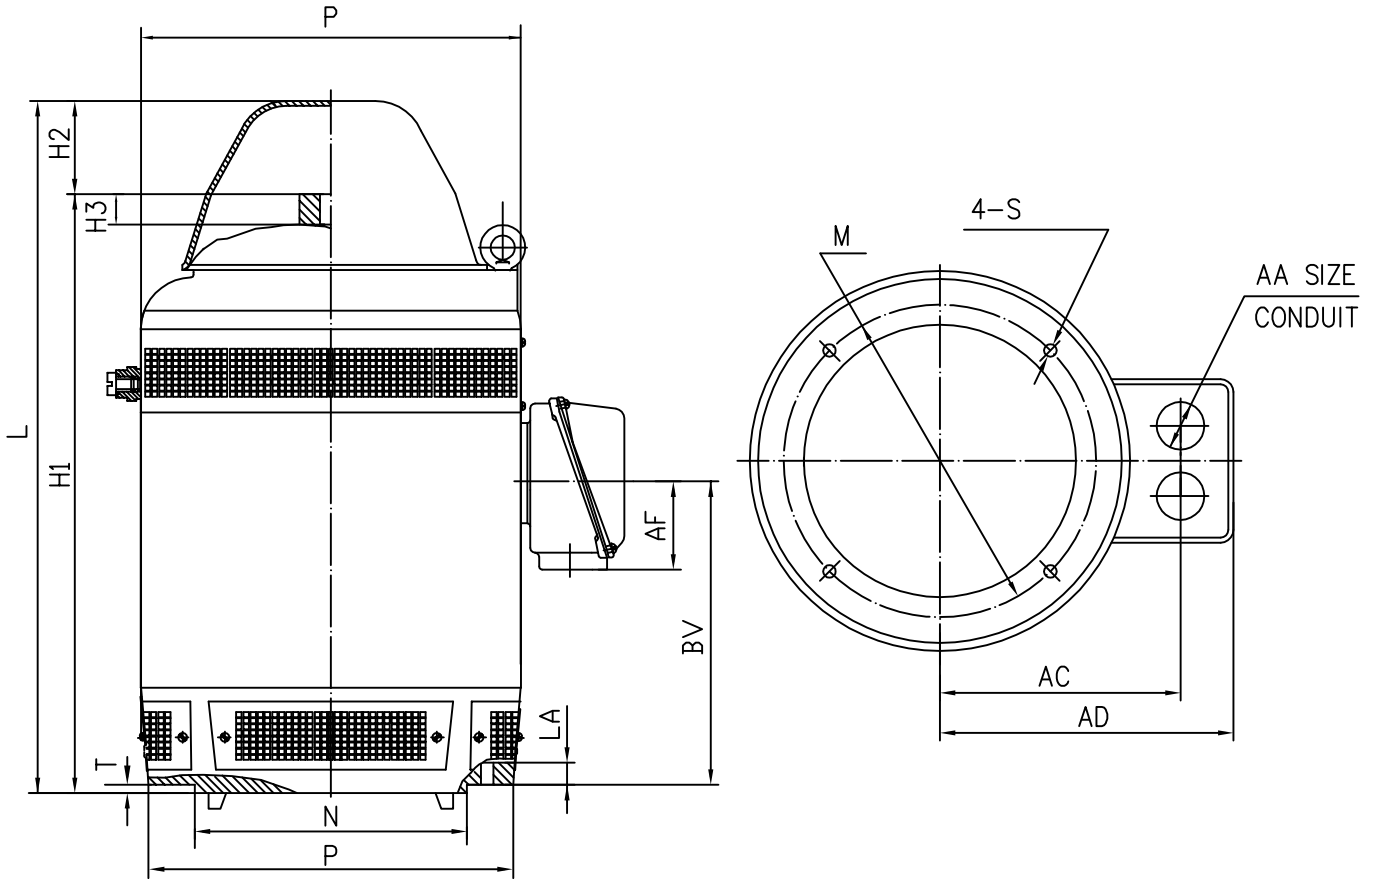

**YLB THREE PHASE INDUCTION MOTORS**  
**FRAME: 315 IP23 HIGH THRUST**

PRINT: **XD1-1-06A**

SHEET: **1 OF 1**

| FRAME | UNITS | H1   | H2> | H3  | M   | N   | P   | S  | T | L    |
|-------|-------|------|-----|-----|-----|-----|-----|----|---|------|
| 315   | MM    | 1243 | 130 | 100 | 600 | 550 | 660 | 24 | 6 | 1412 |
| 315A  | MM    | 1243 | 130 | 100 | 520 | 460 | 660 | 24 | 6 | 1412 |

| CONDUIT BOX MATERIAL | UNITS | AA    | AD  | AC  | BV  | AF  |
|----------------------|-------|-------|-----|-----|-----|-----|
| CAST IRON            | MM    | 2-M72 | 585 | 465 | 670 | 180 |